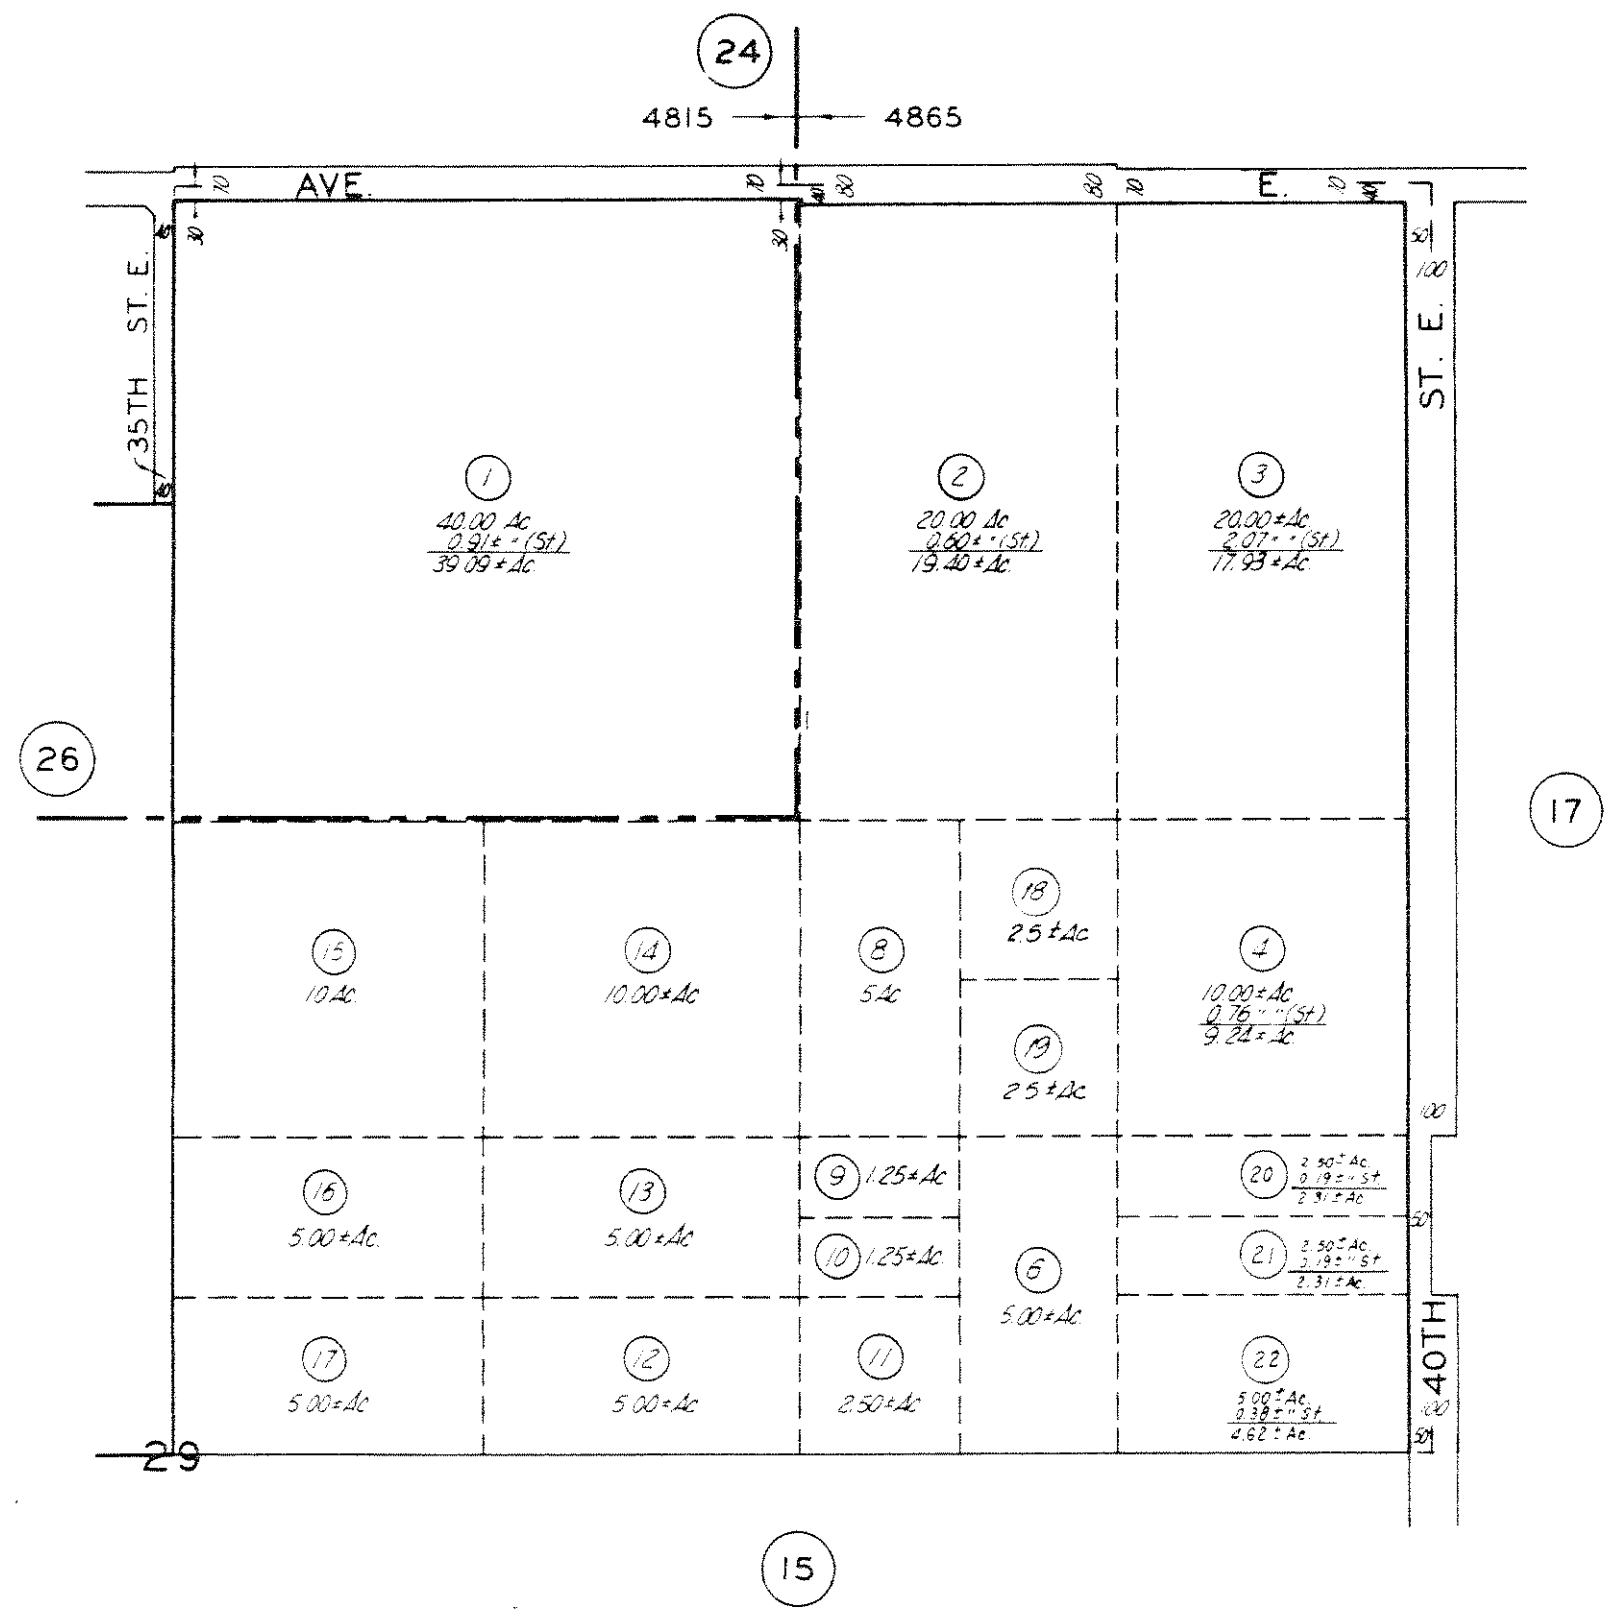

SCALE 1" = 400'

CODE
4815
4865