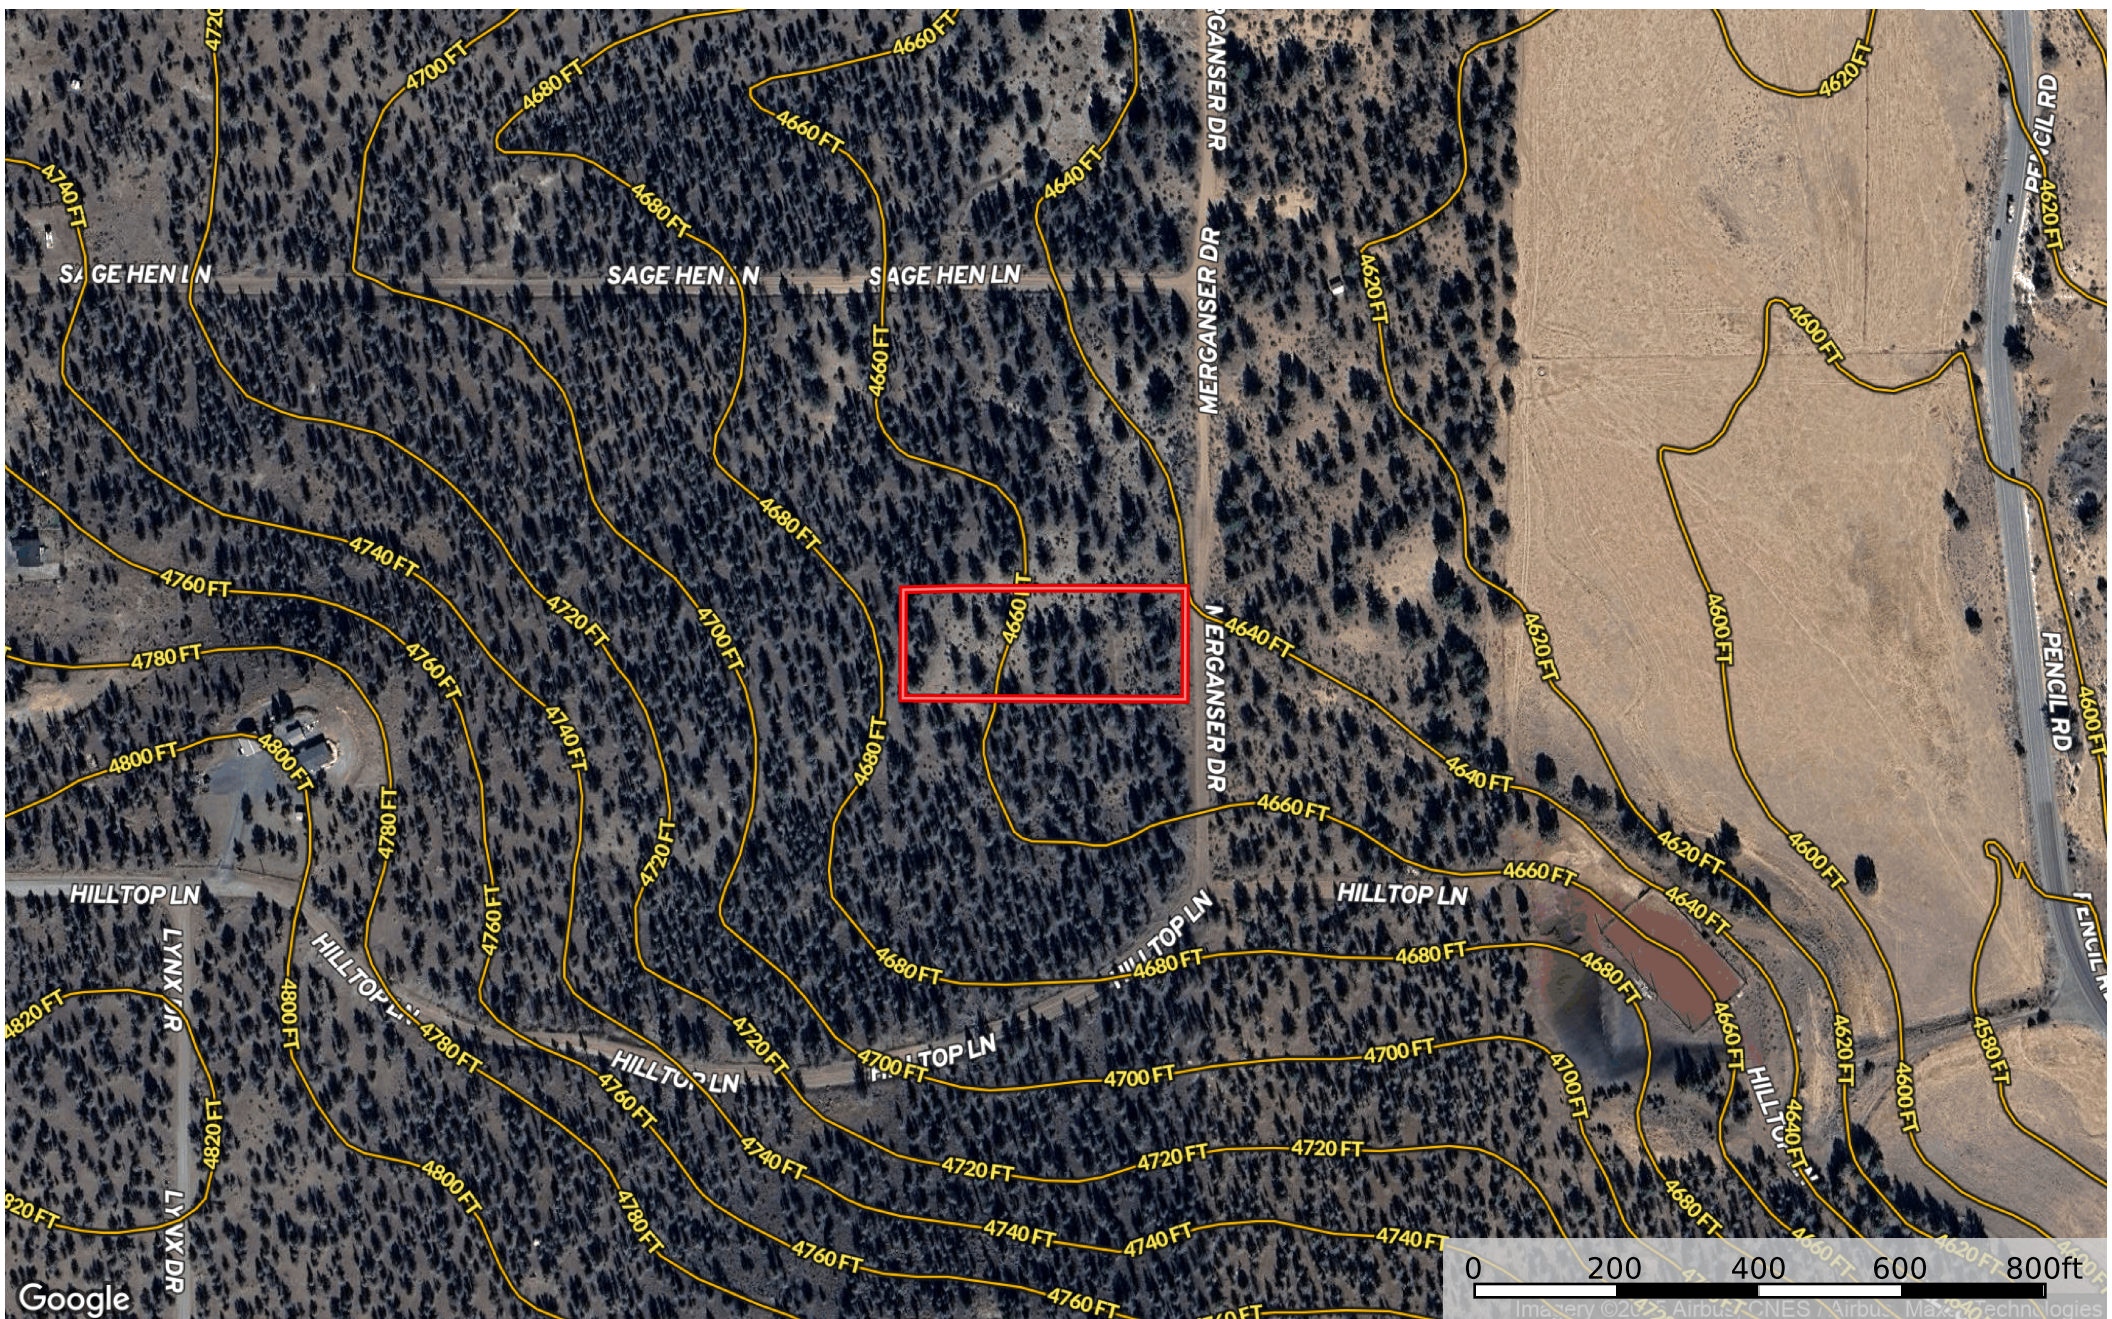

1.47 Acres Alturas, Modoc County, CA 013-175-013-000  
Modoc County, California, 1.47 AC +/-

 Boundary