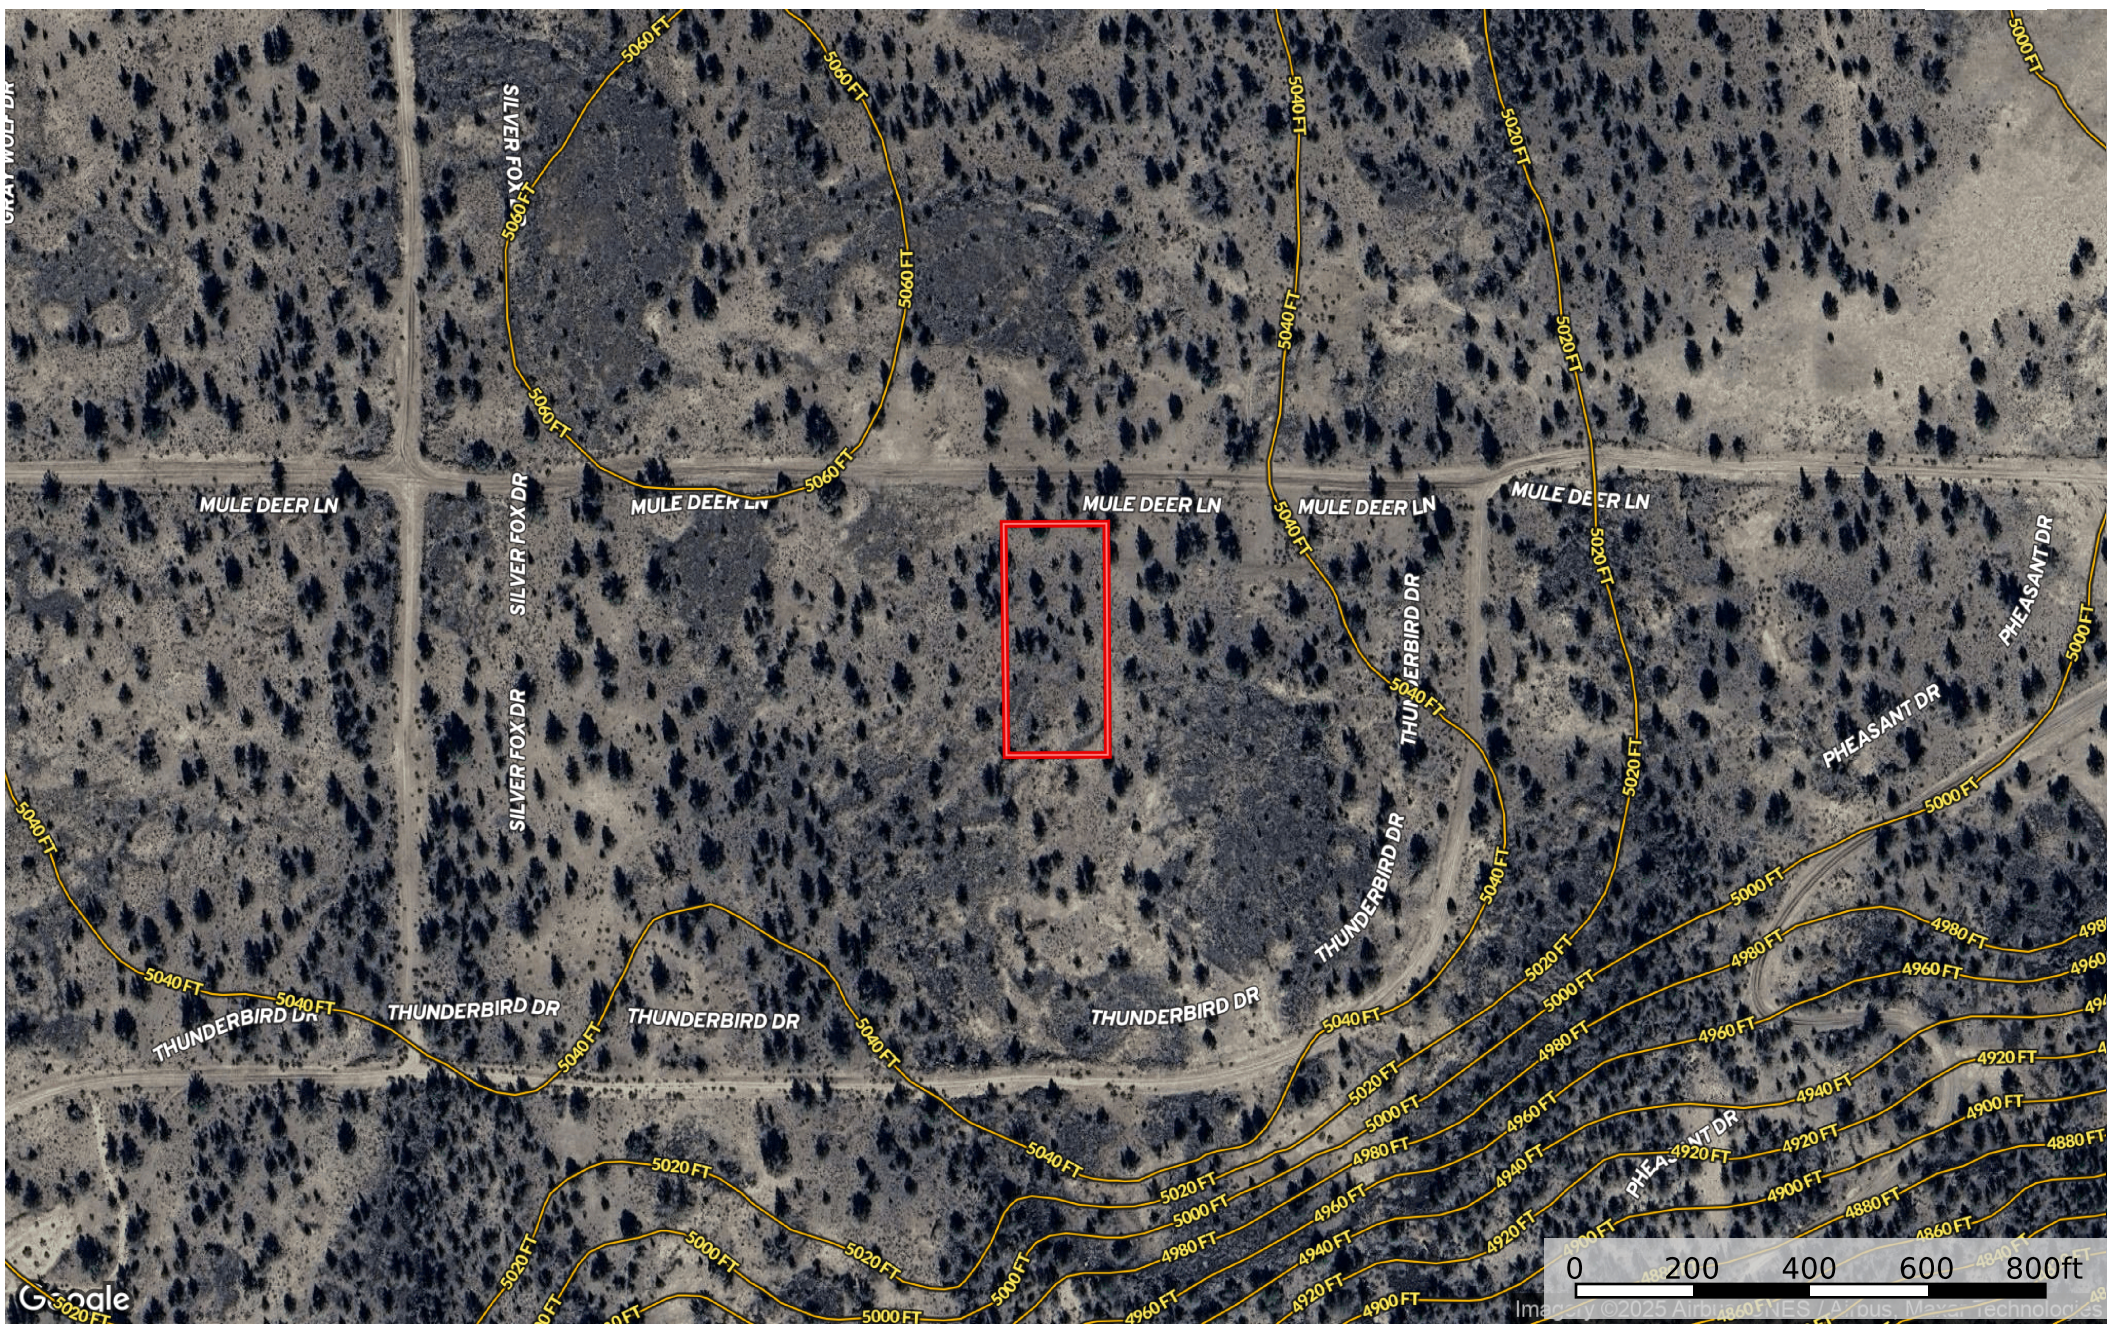

1.56 Acres Alturas, Modoc County, CA 013-066-002-000
Modoc County, California, 1.56 AC +/-

 Boundary