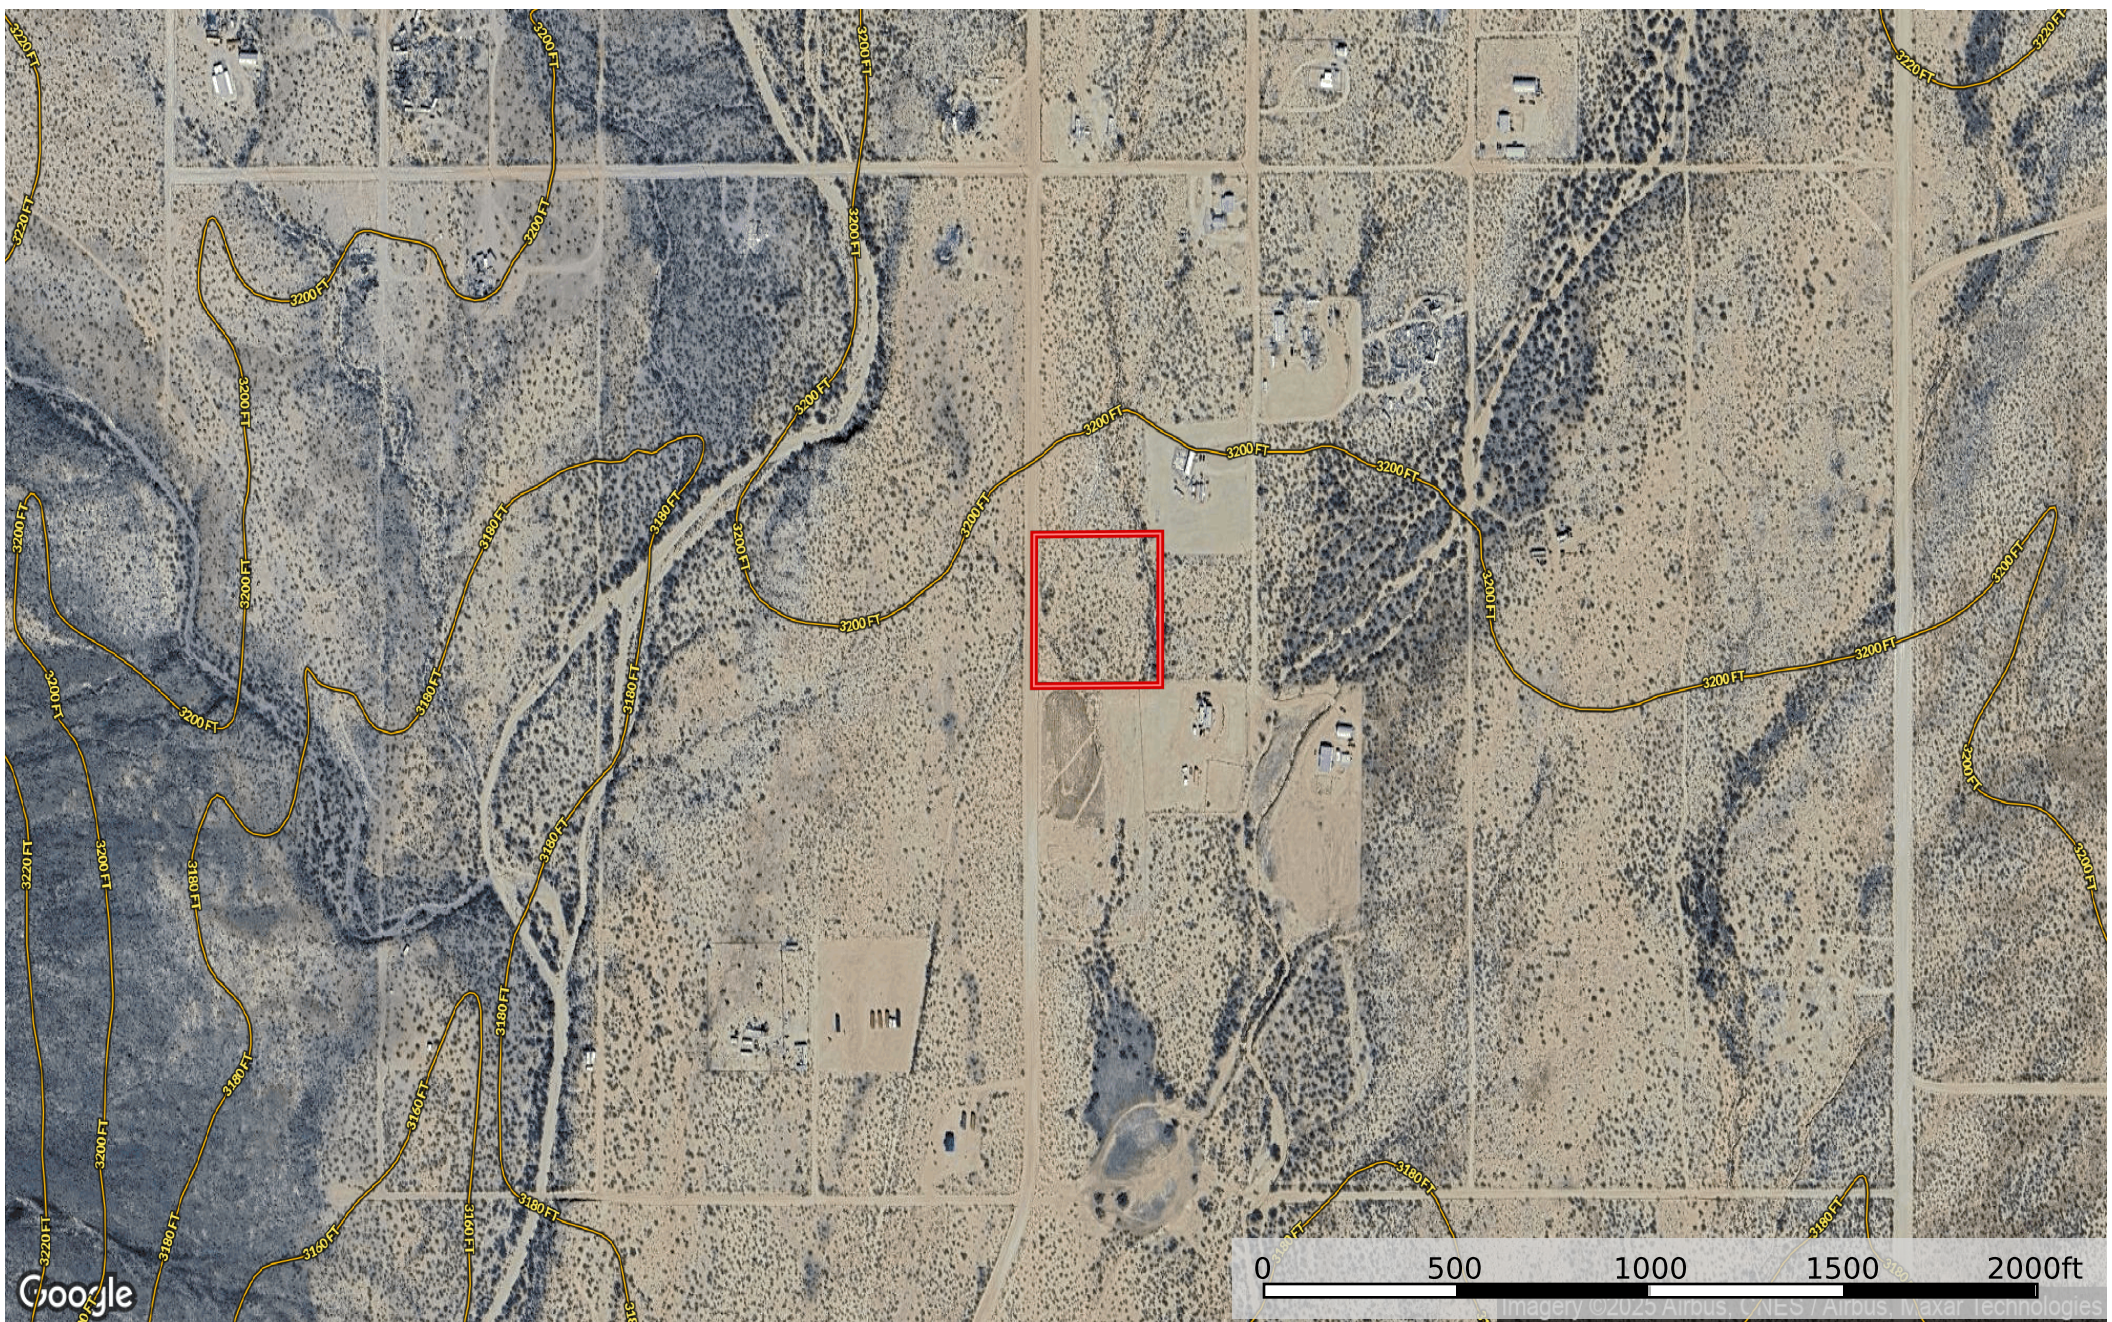

2.46 Acre - Golden Valley - Mohave, AZ - 339-05-196

Arizona, 2.46 AC +/-

 Boundary