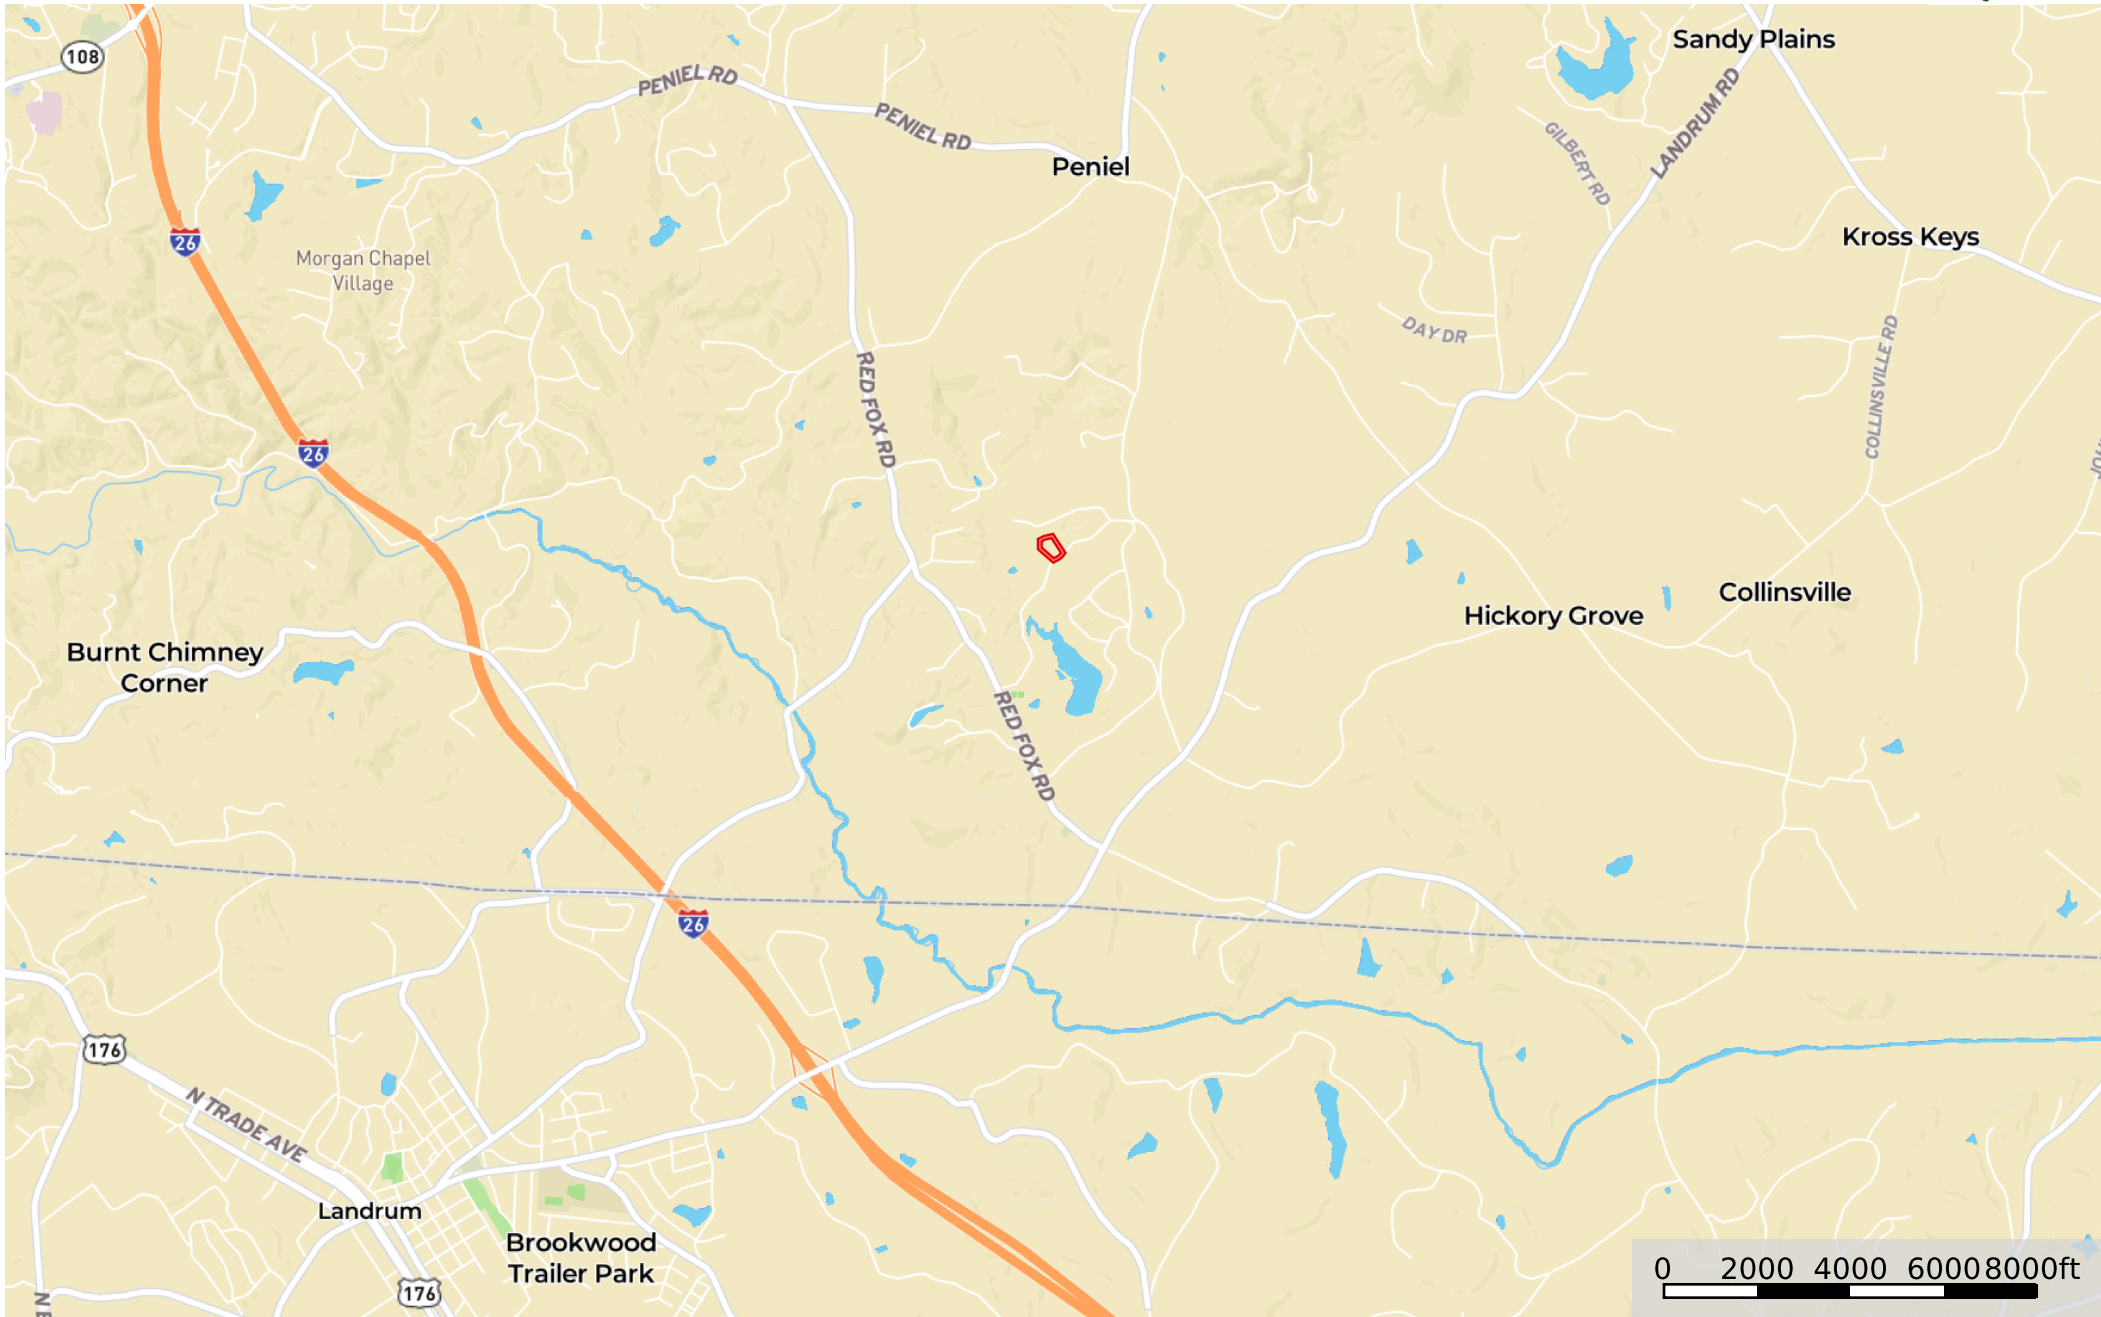

Dann  
Polk County, North Carolina, 3.9 AC +/-

Boundary